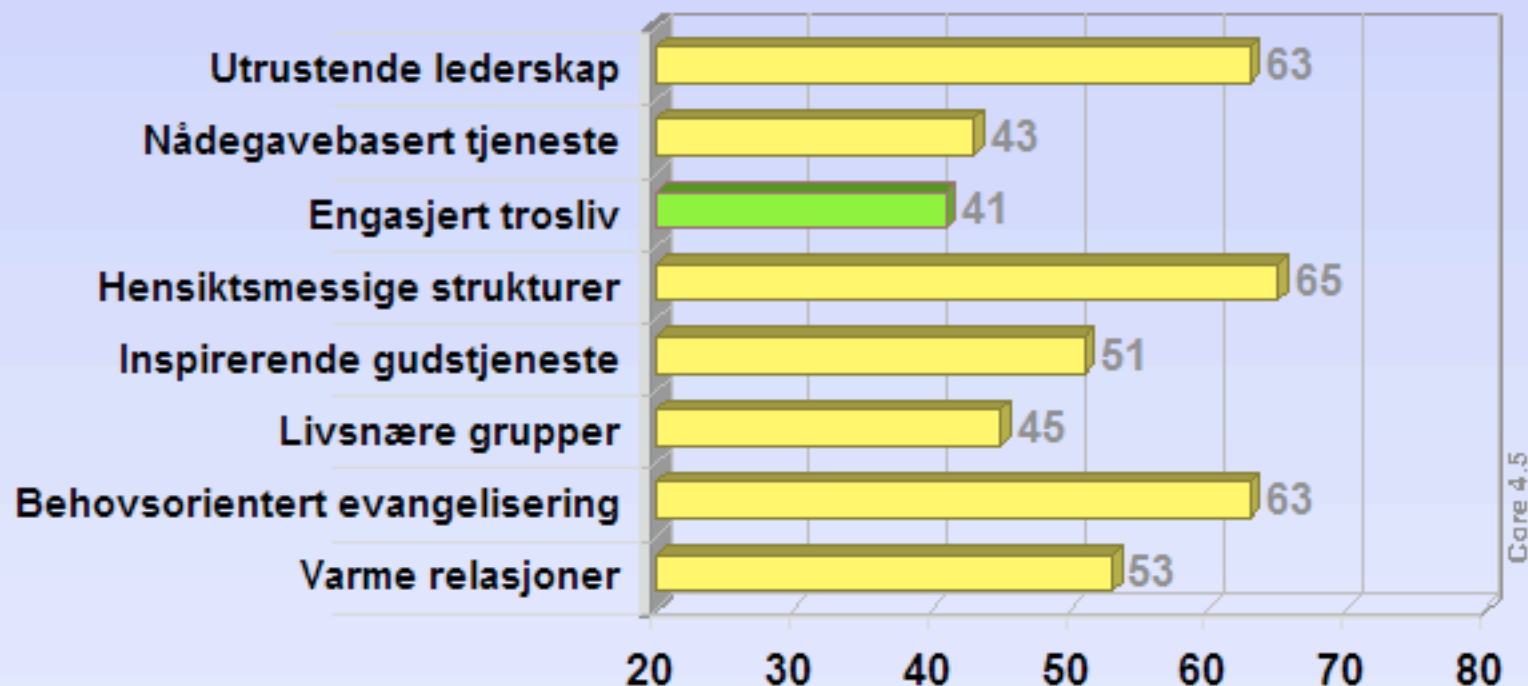

Drammen Metodistmenighet - profil 2

Core 4.5