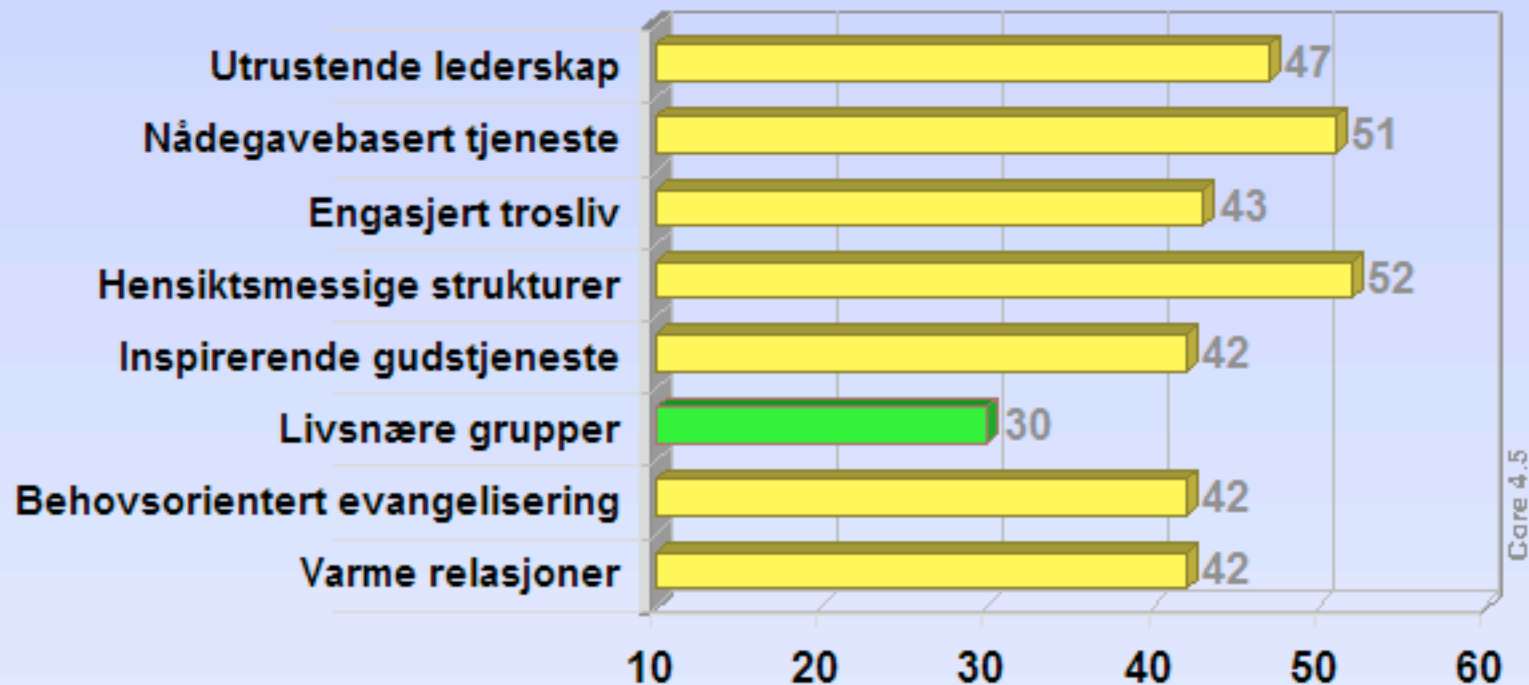

## Porsgrunn Frikirke profil 3

Care 4.5