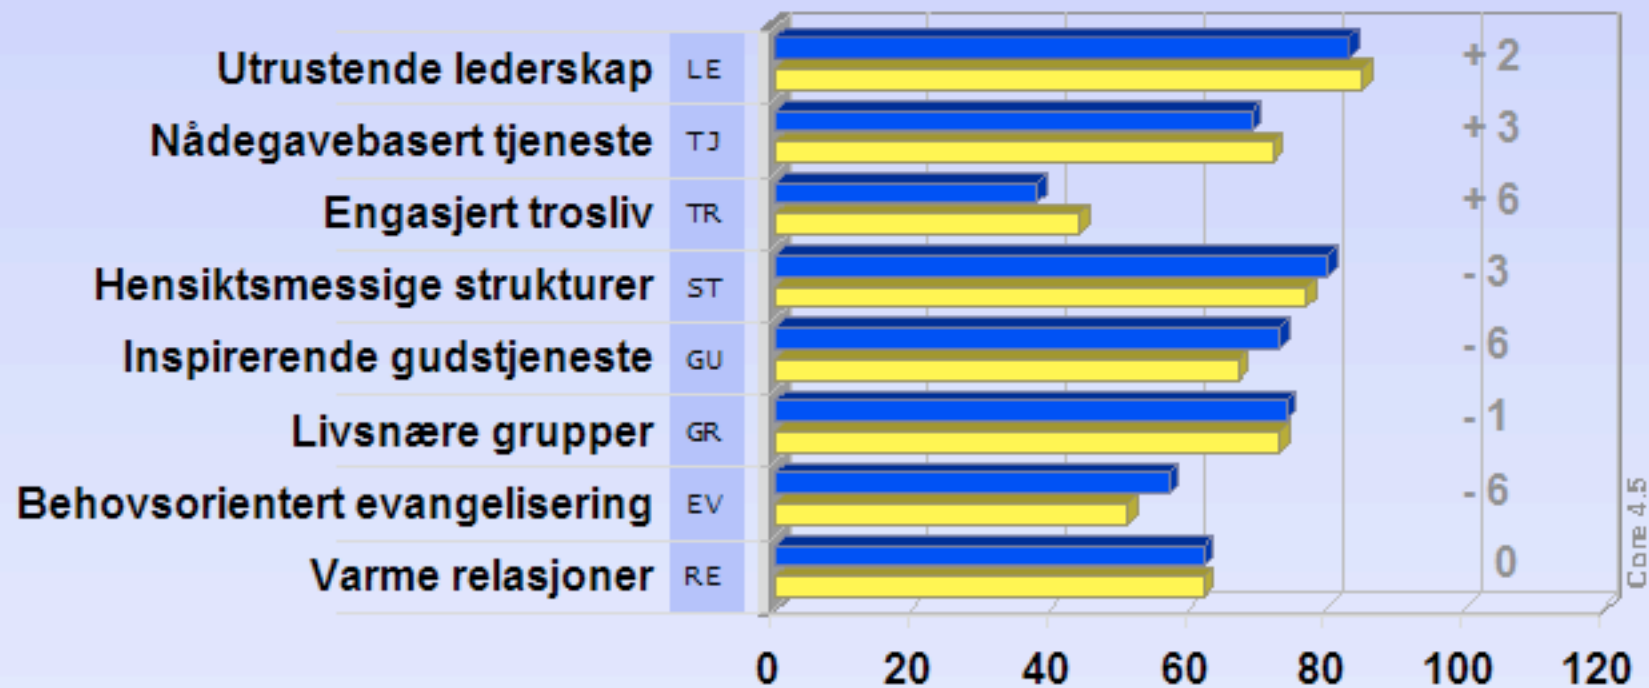

## Sammenlikning av to profiler

Menighetsprofiler: 05.12.2003 og 08.11.2005